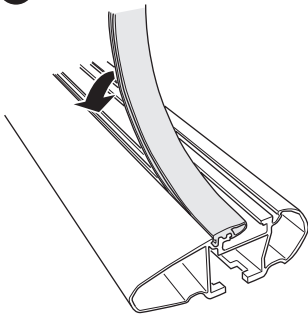

> Instructions

Thule WingBar Evo

711100-711500

711120-711520

- EN** Load bar for Thule Evo roof rack system
DE Traverse für Thule Evo Dachträgersystem
FR Barre de toit Thule Evo
NL Draagstang voor Thule Evo dakdragersysteem
IT Barra portatutto per sistema portapacchi Thule Evo
ES Barra de carga para sistema de portaequipajes Thule Evo
PT Barra de carga para o sistema de barras de tejadilho Thule Evo
SV Lasthållarprofil för Thule Evo takräckessystem
DK Lastholder til Thule Evo tagbøjlesystemet
NO Lastestang for Thule Evo takstativsystem
FI Telineputki Thule Evo -kattotelinejärjestelmään
ET Katusetala Thule Evo katuseraamisüsteemile
LV Kravas stienis Thule Evo jumta bagāžnieka sistēmai
LT Krovinio strypas Thule Evo stogo skersinių sistemai
PL Belka bazowa do systemu bagażnika Thule Evo
RU БГрузовая дуга для багажников на крышу Thule Evo
UK Поперечини для системи автобагажника на дах Thule Evo
BG Фиксатор на товара за система с релси на покрива Thule Evo
- CS** Nosná tyč pro systém střešního nosiče Thule Evo
SK Nosná tyč pre systém strešného nosiča Thule Evo
SL Prečna palica za sistem strešnih prtljažnikov Thule Evo
HR/BIH Šipka za teret za Thule Evo sustav krovnog nosača
RO Bară de sarcină pentru sistemul portbagaj de acoperiș Thule Evo
HU Keresztrúd Thule Evo tetőcsomagtartóhoz
EL Μπάρα οροφής για τη σχάρα οροφής Thule Evo
TR Thule Evo tavan taşıma sistemi için gerekli taşıyıcı bar
HE מנשא גג של Thule Evo מוטות גגון עבור מערכת
AR الحقائق من Thule Evo قضيب تحميل لنظام حمل
ZH 適用於 Thule Evo 車頂架系統的荷重桿
JA Thule Evo ルーフラックシステム用ロードバー
KO Thule Evo 루프랙 시스템용 로드 바
TH โหลดบาร์สำหรับระบบแร็คหลังคา Thule Evo

5 kg
11 lbs

1

A

B

C

D

2

A