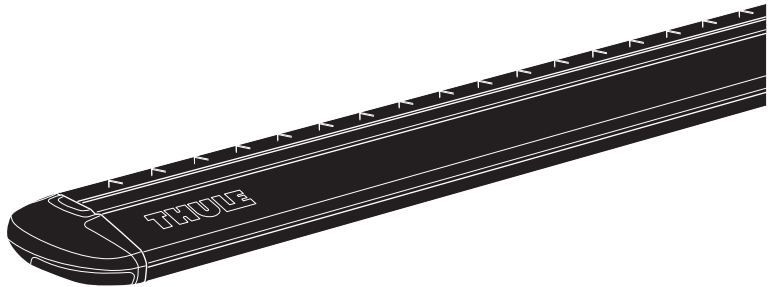

> Instructions

Thule WingBar Evo

711100-711500

711120-711520

- EN** Load bar for Thule Evo roof rack system
DE Traverse für Thule Evo Dachträgersystem
FR Barre de toit Thule Evo
NL Draagstang voor Thule Evo dakdragersysteem
IT Barra portatutto per sistema portapacchi Thule Evo
ES Barra de carga para sistema de portaequipajes Thule Evo
PT Barra de carga para o sistema de barras de tejadilho Thule Evo
SV Lasthållarprofil för Thule Evo takräckessystem
DK Lastholder til Thule Evo tagbøjlesystemet
NO Lastestang for Thule Evo takstativsystem
FI Telineputki Thule Evo -kattotelinejärjestelmään
ET Katusetala Thule Evo katuseraamisüsteemile
LV Kravas stienis Thule Evo jumta bagāžnieka sistēmai
LT Krovinio strypas Thule Evo stogo skersinių sistemai
PL Belka bazowa do systemu bagażnika Thule Evo
RU БГрузовая дуга для багажников на крышу Thule Evo
UK Поперечини для системи автобагажника на дах Thule Evo
BG Фиксатор на товара за система с релси на покрива Thule Evo
- CS** Nosná tyč pro systém střešního nosiče Thule Evo
SK Nosná tyč pre systém strešného nosiča Thule Evo
SL Prečna palica za sistem strešnih prtljažnikov Thule Evo
HR/BIH Šipka za teret za Thule Evo sustav krovnog nosača
RO Bară de sarcină pentru sistemul portbagaj de acoperiș Thule Evo
HU Keresztrúd Thule Evo tetőcsomagtartóhoz
EL Μπάρα οροφής για τη σχάρα οροφής Thule Evo
TR Thule Evo tavan taşıma sistemi için gerekli taşıyıcı bar
HE מנשא גג של Thule Evo מוטות גגון עבור מערכת
AR الحقائق من Thule Evo قضيب تحميل لنظام حمل
ZH 適用於 Thule Evo 車頂架系統的荷重桿
JA Thule Evo ルーフラックシステム用ロードバー
KO Thule Evo 루프랙 시스템용 로드 바
TH โหลดบาร์สำหรับระบบแร็คหลังคา Thule Evo

5 kg
11 lbs

1

A

B

C

D

2

A