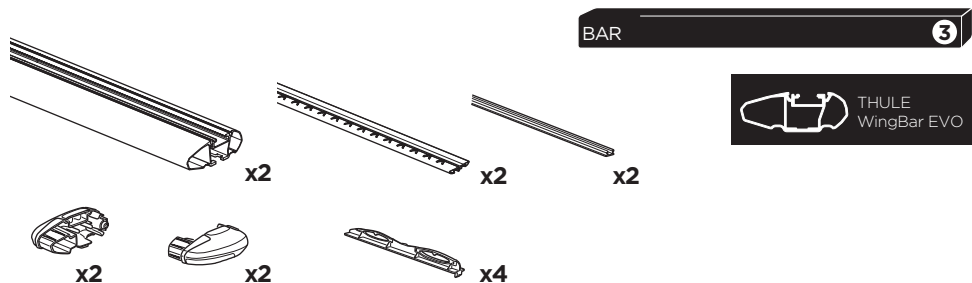

> Instructions

Thule WingBar Evo

711100-711500

711120-711520

- EN** Load bar for Thule Evo roof rack system
DE Traverse für Thule Evo Dachträgersystem
FR Barre de toit Thule Evo
NL Draagstang voor Thule Evo dakdragersysteem
IT Barra portatutto per sistema portapacchi Thule Evo
ES Barra de carga para sistema de portaequipajes Thule Evo
PT Barra de carga para o sistema de barras de tejadilho Thule Evo
SV Lasthållarprofil för Thule Evo takräckessystem
DK Lastholder til Thule Evo tagbøjlesystemet
NO Lastestang for Thule Evo takstativsystem
FI Telineputki Thule Evo -kattotelinejärjestelmään
ET Katusetala Thule Evo katuseraamisüsteemile
LV Kravas stienis Thule Evo jumta bagāžnieka sistēmai
LT Krovinio strypas Thule Evo stogo skersinių sistemai
PL Belka bazowa do systemu bagażnika Thule Evo
RU БГрузовая дуга для багажников на крышу Thule Evo
UK Поперечини для системи автобагажника на дах Thule Evo
BG Фиксатор на товара за система с релси на покрива Thule Evo
- CS** Nosná tyč pro systém střešního nosiče Thule Evo
SK Nosná tyč pre systém strešného nosiča Thule Evo
SL Prečna palica za sistem strešnih prtljažnikov Thule Evo
HR/BIH Šipka za teret za Thule Evo sustav krovnog nosača
RO Bară de sarcină pentru sistemul portbagaj de acoperiș Thule Evo
HU Keresztrúd Thule Evo tetőcsomagtartóhoz
EL Μπάρα οροφής για τη σχάρα οροφής Thule Evo
TR Thule Evo tavan taşıma sistemi için gerekli taşıyıcı bar
HE מנשא גג של Thule Evo מוטות גגון עבור מערכת
AR الحقائق من Thule Evo قضيب تحميل لنظام حمل
ZH 適用於 Thule Evo 車頂架系統的荷重桿
JA Thule Evo ルーフラックシステム用ロードバー
KO Thule Evo 루프랙 시스템용 로드 바
TH โหลดบาร์สำหรับระบบแร็คหลังคา Thule Evo