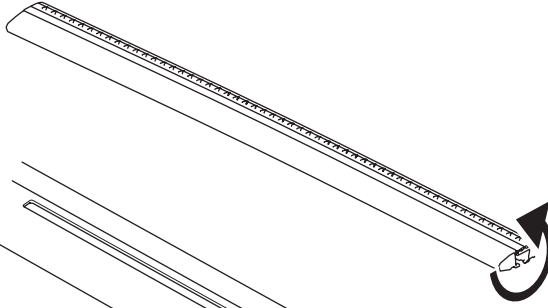

> Instructions

Thule WingBar Evo

711100-711500

711120-711520

- EN** Load bar for Thule Evo roof rack system
DE Traverse für Thule Evo Dachträgersystem
FR Barre de toit Thule Evo
NL Draagstang voor Thule Evo dakdragersysteem
IT Barra portatutto per sistema portapacchi Thule Evo
ES Barra de carga para sistema de portaequipajes Thule Evo
PT Barra de carga para o sistema de barras de tejadilho Thule Evo
SV Lasthållarprofil för Thule Evo takräckessystem
DK Lastholder til Thule Evo tagbøjlesystemet
NO Lastestang for Thule Evo takstativsystem
FI Telineputki Thule Evo -kattotelinejärjestelmään
ET Katusetala Thule Evo katuseraamisüsteemile
LV Kravas stienis Thule Evo jumta bagāžnieka sistēmai
LT Krovinio strypas Thule Evo stogo skersinių sistemai
PL Belka bazowa do systemu bagażnika Thule Evo
RU БГрузовая дуга для багажников на крышу Thule Evo
UK Поперечини для системи автобагажника на дах Thule Evo
BG Фиксатор на товара за система с релси на покрива Thule Evo
- CS** Nosná tyč pro systém střešního nosiče Thule Evo
SK Nosná tyč pre systém strešného nosiča Thule Evo
SL Prečna palica za sistem strešnih prtljažnikov Thule Evo
HR/BIH Šipka za teret za Thule Evo sustav krovnog nosača
RO Bară de sarcină pentru sistemul portbagaj de acoperiș Thule Evo
HU Keresztrúd Thule Evo tetőcsomagtartóhoz
EL Μπάρα οροφής για τη σχάρα οροφής Thule Evo
TR Thule Evo tavan taşıma sistemi için gerekli taşıyıcı bar
HE מנשא גג של Thule Evo מוטות גגון עבור מערכת
AR الحقائق من Thule Evo قضيب تحميل لنظام حمل
ZH 適用於 Thule Evo 車頂架系統的荷重桿
JA Thule Evo ルーフラックシステム用ロードバー
KO Thule Evo 루프랙 시스템용 로드 바
TH โหลดบาร์สำหรับระบบแร็คหลังคา Thule Evo

5 kg
11 lbs

1

A

B

C

D

2

A