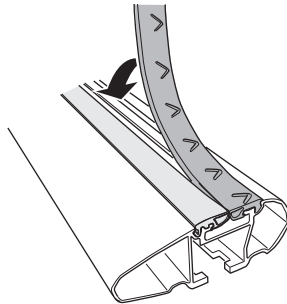

> Instructions

Thule WingBar Evo

711100-711500

711120-711520

- EN** Load bar for Thule Evo roof rack system
DE Traverse für Thule Evo Dachträgersystem
FR Barre de toit Thule Evo
NL Draagstang voor Thule Evo dakdragersysteem
IT Barra portatutto per sistema portapacchi Thule Evo
ES Barra de carga para sistema de portaequipajes Thule Evo
PT Barra de carga para o sistema de barras de tejadilho Thule Evo
SV Lasthållarprofil för Thule Evo takräckessystem
DK Lastholder til Thule Evo tagbøjlesystemet
NO Lastestang for Thule Evo takstativsystem
FI Telineputki Thule Evo -kattotelinejärjestelmään
ET Katusetala Thule Evo katuseraamisüsteemile
LV Kravas stienis Thule Evo jumta bagāžnieka sistēmai
LT Krovinio strypas Thule Evo stogo skersinių sistemai
PL Belka bazowa do systemu bagażnika Thule Evo
RU БГрузовая дуга для багажников на крышу Thule Evo
UK Поперечини для системи автобагажника на дах Thule Evo
BG Фиксатор на товара за система с релси на покрива Thule Evo
- CS** Nosná tyč pro systém střešního nosiče Thule Evo
SK Nosná tyč pre systém strešného nosiča Thule Evo
SL Prečna palica za sistem strešnih prtljažnikov Thule Evo
HR/BIH Šipka za teret za Thule Evo sustav krovnog nosača
RO Bară de sarcină pentru sistemul portbagaj de acoperiș Thule Evo
HU Keresztrúd Thule Evo tetőcsomagtartóhoz
EL Μπάρα οροφής για τη σχάρα οροφής Thule Evo
TR Thule Evo tavan taşıma sistemi için gerekli taşıyıcı bar
HE מנשא גג של Thule Evo מוטות גגון עבור מערכת
AR الحقائق من Thule Evo قضيب تحميل لنظام حمل
ZH 適用於 Thule Evo 車頂架系統的荷重桿
JA Thule Evo ルーフラックシステム用ロードバー
KO Thule Evo 루프랙 시스템용 로드 바
TH โหลดบาร์สำหรับระบบแร็คหลังคา Thule Evo

5 kg
11 lbs

1

A

B

C

D

2

A