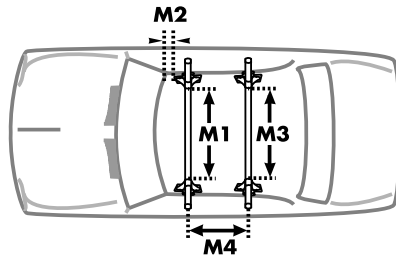

# YAKIMA

Part #1030802 rev. E

						
EAGLE		M1	M2	M3	M4	
Talon	89-94	Q36-A 35 3/4"	3"	Q36-A 35"	21"	113,161
MITSUBISHI						
Eclipse	89-94	Q36-A 35 3/4"	3"	Q36-A 35"	21"	113,161
PLYMOUTH						
Laser	89-94	Q36-A 35 3/4"	3"	Q36-A 35"	21"	113,161